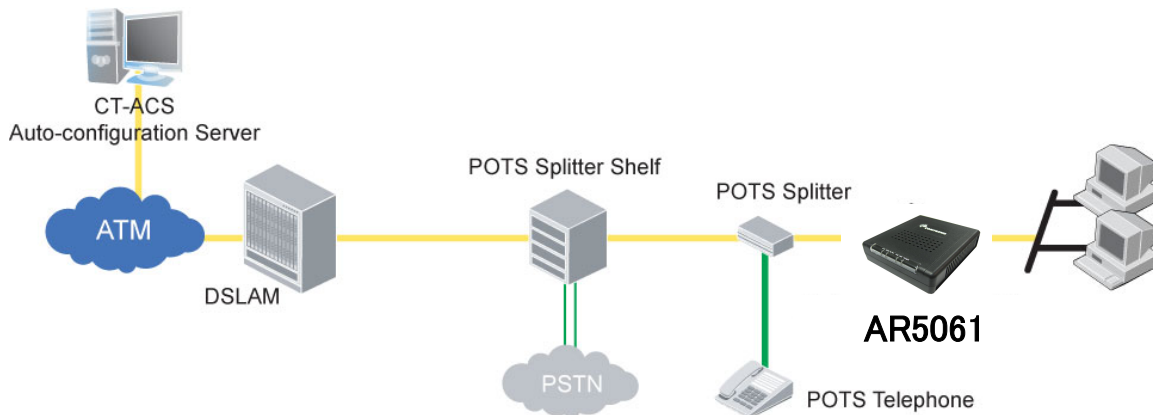

ADSL2+ モデム AR5061

AR5061は、LAN、VOD、電話をサポートする下り最大26Mbps/上り最大1Mbpsのハイスピーク ADSLモデム(ANNEX A)です。またAR5061は、ルータモード、ブリッジモードがあり、さらには遠隔監視プロトコル TR-69をサポートします。

外観

モデム背面

接続構成例

仕様

製品名	ADSL2+モデム	
製品型番	AR5061	
最大伝送速度	上り/最大1Mbps、下り/最大26Mbps	
インターフェース	DSL	RJ11ポート × 1
	LAN	RJ-45(10/100Base) × 1、MDI/MDXサポート
	Phone	-
	その他	リセットボタン × 1、電源 × 1
環境条件	動作温度	0～50℃
	保存温度	-
	湿度	5～95% 結露無きこと
管理機能	SNMP, Telnet, Web-based management, Configuration backup and restoration, Software upgrade via HTTP, TFTP server, or FTP server Supports TR-069/TR-098/TR-111 for Remote Management	
ブリッジ機能	VLANサポート、Spanning tree algorithm、IEEE 802.1d	
アプリケーションパススルー	PPTP, L2TP, IPSec, VoIP, Yahoo messenger, ICQ, Real Player, NetMeeting, MSN, X-box, etc.	
電源	100-240VAC	
寸法(W×H×D)	92mm(W) × 34mm(H) × 114mm(D)	
重量	130g	