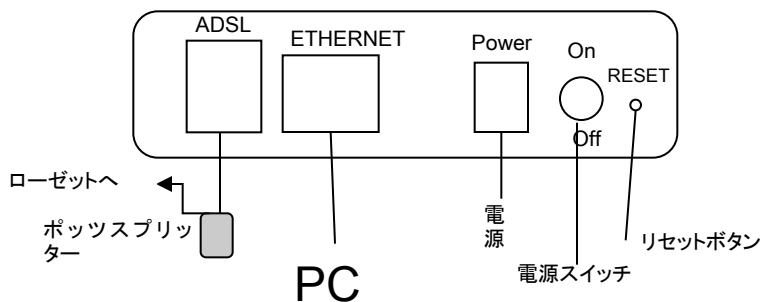

ADSL2+ モデム AR5061

AR5061は、LAN、VOD、電話をサポートする下り最大26Mbps/上り最大1Mbpsのハイスピーク ADSLモデム(ANNEX A)です。またAR5061は、ルータモード、ブリッジモードがあり、さらには遠隔監視プロトコル TR-69をサポートします。

外観

モデム背面

接続構成例

仕様

製品名	ADSL2+モデム	
製品型番	AR5061	
最大伝送速度	上り/最大1Mbps、下り/最大26Mbps	
インターフェース	DSL	RJ11ポート × 1
	LAN	RJ-45(10/100Base) × 1、MDI/MDXサポート
	Phone	-
	その他	リセットボタン × 1、電源 × 1
環境条件	動作温度	0～50℃
	保存温度	-
	湿度	5～95% 結露無きこと
管理機能	SNMP, Telnet, Web-based management, Configuration backup and restoration, Software upgrade via HTTP, TFTP server, or FTP server Supports TR-069/TR-098/TR-111 for Remote Management	
ブリッジ機能	VLANサポート、Spanning tree algorithm、IEEE 802.1d	
アプリケーションパススルー	PPTP, L2TP, IPSec, VoIP, Yahoo messenger, ICQ, Real Player, NetMeeting, MSN, X-box, etc.	
電源	100-240VAC	
寸法(W×H×D)	92mm(W) × 34mm(H) × 114mm(D)	
重量	130g	